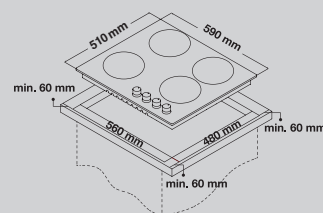

Tripla Corona 
Bruciatore tripla corona
per cotture ultrarapide

CLASSIC *line*

Zone
cottura **4**

Con i suoi 4,0 kW di potenza, è
l'ideale per cotture ultrarapide

Specifiche tecniche

Materiale	INOX
Finitura manopola	Nero/INOX

Evita la fuoriuscita di gas in caso
di accidentale spegnimento della
fiamma

Dimensioni

Altezza (mm)	90
Larghezza (mm)	590
Profondità (mm)	510

Per azionare il piano cottura è
sufficiente la semplice pressione
sulla manopola