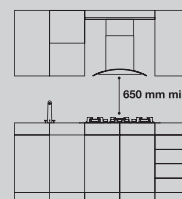

Evita la fuoriuscita di gas in caso
di accidentale spegnimento della
fiamma

Dimensioni

Altezza (mm)	90
Larghezza (mm)	590
Profondità (mm)	510

Per azionare il piano cottura è
sufficiente la semplice pressione
sulla manopola