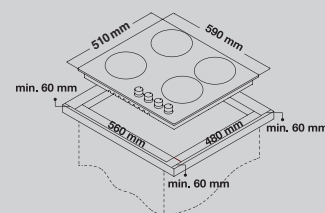

Materiale	INOX
Finitura manopola	Nero/INOX

Evita la fuoriuscita di gas in caso
di accidentale spegnimento della
fiamma

Dimensioni

Altezza (mm)	90
Larghezza (mm)	590
Profondità (mm)	510

Per azionare il piano cottura è
sufficiente la semplice pressione
sulla manopola