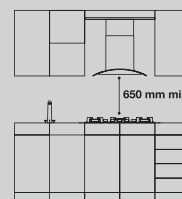

Materiale	INOX
Finitura manopola	Nero/INOX

Evita la fuoriuscita di gas in caso
di accidentale spegnimento della
fiamma

Dimensioni

Altezza (mm)	90
Larghezza (mm)	590
Profondità (mm)	510

Per azionare il piano cottura è
sufficiente la semplice pressione
sulla manopola