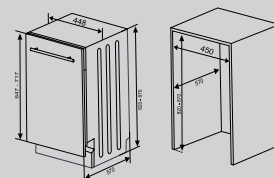

MEZZO CARICO

Ottimizza energia e acqua durante l'utilizzo con carichi ridotti

Numero Coperti **10**

CESTELLI LIFT-UP

I cestelli regolabili in altezza consentono di ottimizzare il carico e di introdurre agilmente anche stoviglie di grandi dimensioni

ACQUASTOP

Il dispositivo interrompe l'ingresso dell'acqua nella lavastoviglie in caso di malfunzionamento

Dimensioni

Altezza (mm)	815
Larghezza (mm)	450
Profondità (mm)	550

CODICE PRODOTTO 151279

CODICE EAN 8059304466403