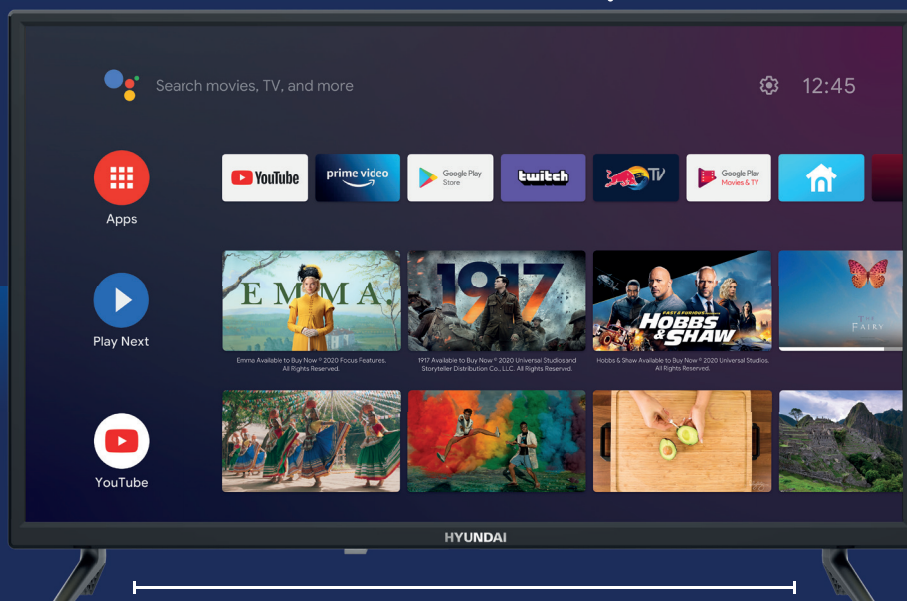

Telecomando con **Controllo Vocale**

Chiedi al tuo assistente Google di controllare il TV usando solo la tua voce

Larghezza Piedini Regolabile
per posizionamento anche su basi più strette

SMART TV

Classe Energetica

Pollici **32** **720p HD**

Specifiche tecniche

Stereo sound	Dolby DigitalPlus
HbbTV	1.5
Sistema Operativo	Android™ 9 Pie
DTV	DVB-T/C/T2/S/S2

Dimensioni

	con piedistallo	senza
Altezza (mm)	482.8	434
Larghezza (mm)	732	732
Profondità (mm)	205	81.8
Staffa VESA (mm)	100x100	

Trasmetti in modo facile e rapidamente foto, video, musica e altri contenuti dal tuo dispositivo direttamente sulla tua TV

Connetti auricolari, soundbar, smartphone e altri dispositivi

Connessione WiFi rapida e stabile gestita dalla Tecnologia 2T2R. Nessuna interruzione mentre guardi film e i programmi in streaming